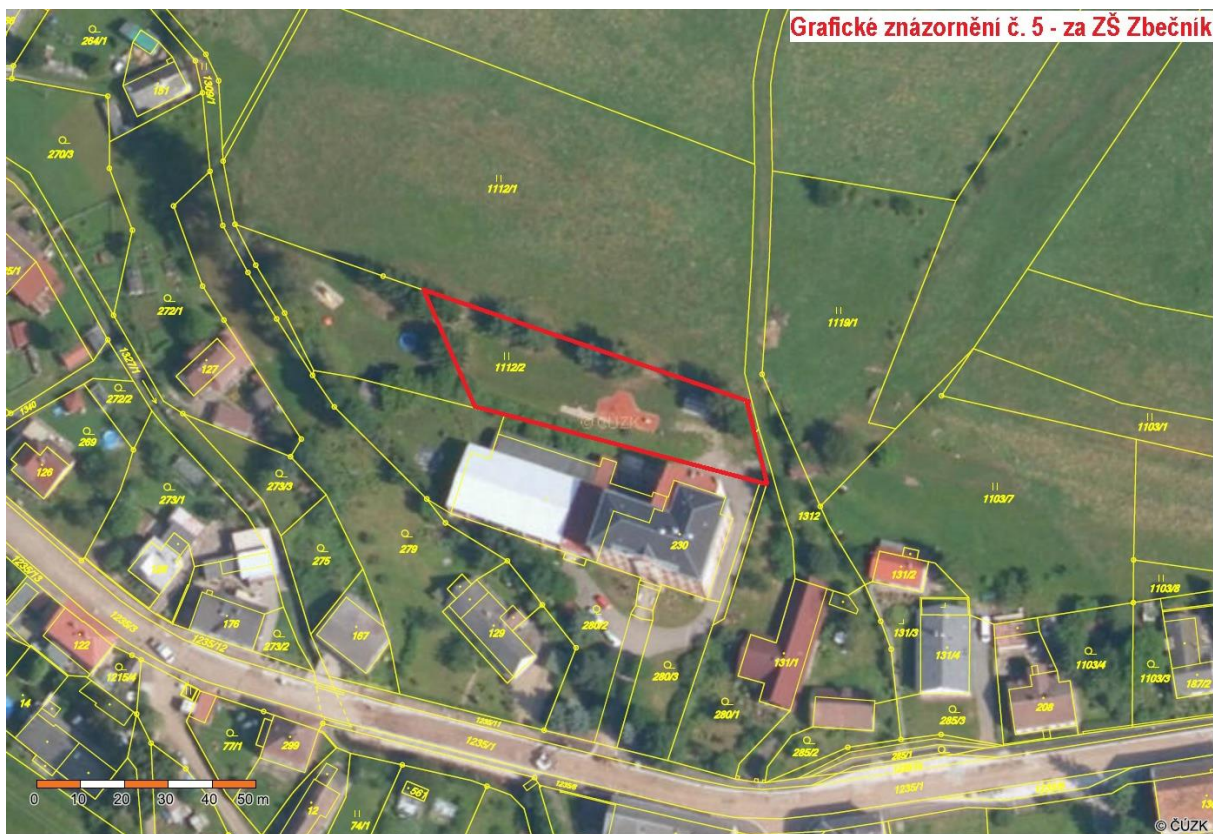

Vymezení veřejně přístupných dětských hřišť a veřejně přístupných sportovišť

Číslo hřiště, sportoviště	Pozemek č., v k.ú.	Umístění dětského hřiště, sportoviště	Vymezení dětského hřiště, sportoviště
1	1087/1, k.ú. Hronov	Ul. Divadelní	Grafické znázornění č. 1
2	796, k.ú. Hronov	Příčnice, ul. Boženy Němcové	Grafické znázornění č. 2
3	539 a 1712, k.ú. Hronov	U Freiwaldova jezu	Grafické znázornění č. 3
4	1471, k.ú. Hronov	Na Chocholouši	Grafické znázornění č. 4
5	1112/2, k.ú. Zbečník	Hřiště za ZŠ Zbečník	Grafické znázornění č. 5
6	131/7, k.ú. Velký Dřevíč	Areál koupaliště	Grafické znázornění č. 6
7	78/1, k.ú. Hronov	Park A. Jiráska	Grafické znázornění č. 7

Grafické znázornění č. 7 - Fitness v parku A. Jiráska